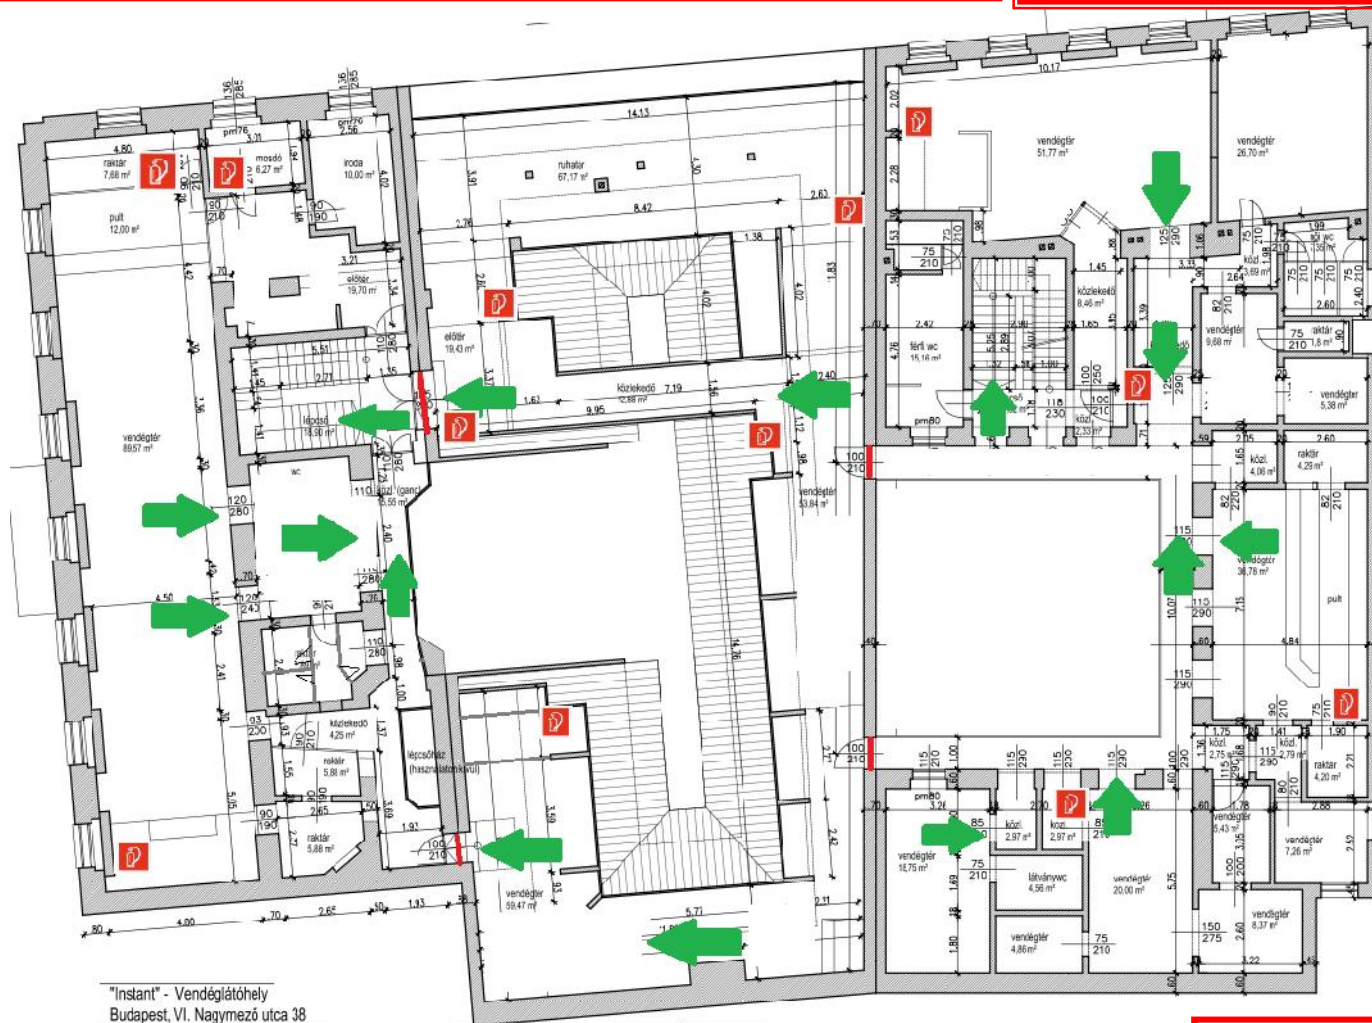

T ZRIADÓ TERV

„Instant” vendéglátóhely
1065 Budapest, VI. ker. Nagymez u. 38.

"Instant" - Vendéglátóhely
Budapest, VI. Nagymező utca 38

T ZOLTÓ KÉSZÜLÉK - LAGE DES LÖSCHGE-
RÄTES - LOCATION OF FIRE-EXTINGUISHER

T ZGÁTÓ AJTÓ -
BRANDSCHUTZTÜREN - FIRE DOORS

MENEKÜLÉS IRÁNYA - FLUCHT WEG
- EMERGENCY EXIT

Segélykér telefonszámok: Ment k: 104 / T zoltóság: 105 / Rend rség: 107 / Általános: 112