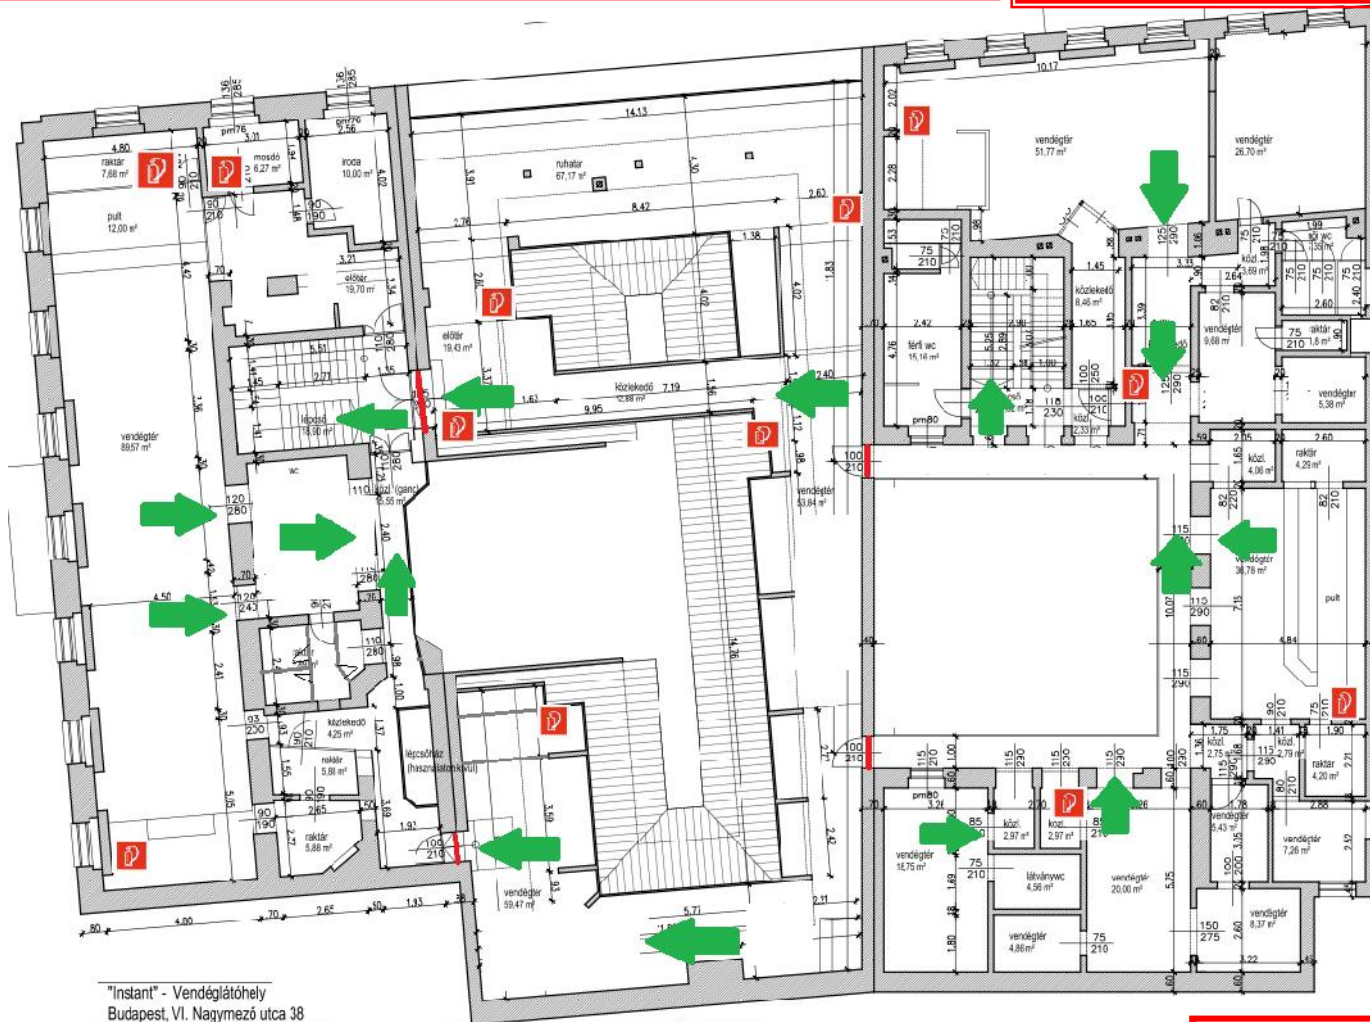

T ZGÁTÓ AJTÓ -
BRANDSCHUTZTÜREN - FIRE DOORS

MENEKÜLÉS IRÁNYA - FLUCHT WEG
- EMERGENCY EXIT

Segélykér telefonszámok: Ment k: 104 / T zoltóság: 105 / Rend rség: 107 / Általános: 112

T ZRIADÓ TERV

„Instant” vendéglátóhely
1065 Budapest, VI. ker. Nagymező u. 38.

"Instant" - Vendéglátóhely
Budapest, VI. Nagymező utca 38

T ZOLTÓ KÉSZÜLÉK - LAGE DES LÖSCHGE-
RÄTES - LOCATION OF FIRE-EXTINGUISHER

T ZGÁTÓ AJTÓ -
BRANDSCHUTZTÜREN - FIRE DOORS

MENEKÜLÉS IRÁNYA - FLUCHT WEG
- EMERGENCY EXIT

Segélykér telefonszámok: Ment k: 104 / T zoltóság: 105 / Rend rség: 107 / Általános: 112

T ZRIADÓ TERV

„Instant” vendéglátóhely
1065 Budapest, VI. ker. Nagymező u. 38.

"Instant" - Vendéglátóhely
Budapest, VI. Nagymező utca 38