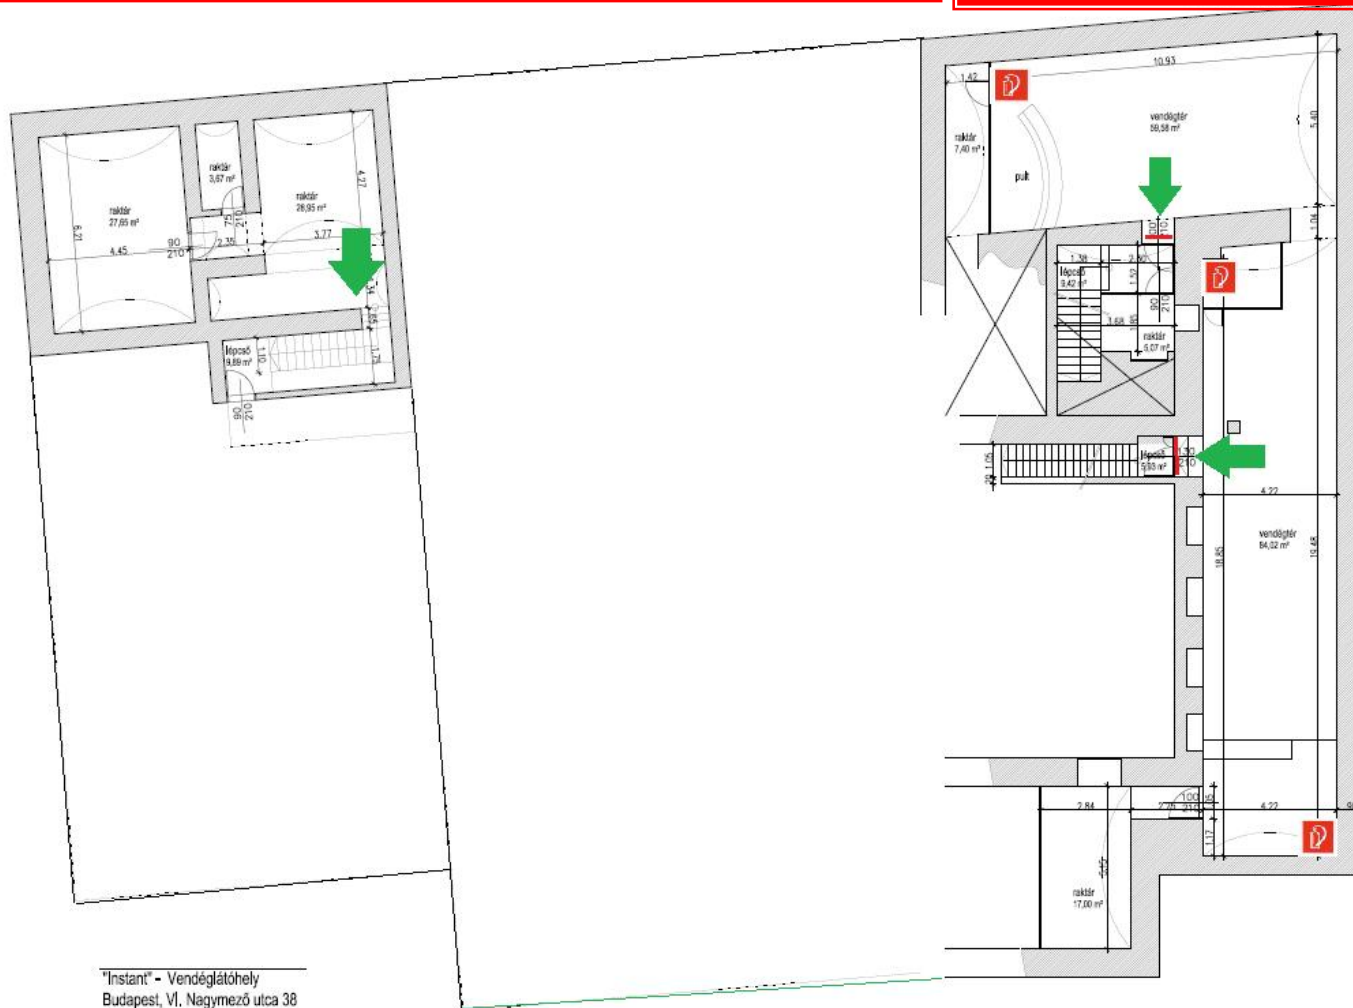

T ZRIADÓ TERV

„Instant” vendéglátóhely
1065 Budapest, VI. ker. Nagymező u. 38.

"Instant" - Vendéglátóhely
Budapest, VI. Nagymező utca 38
nincse alaprajz

T ZOLTÓ KÉSZÜLÉK - LAGE DES LÖSCHGE-
RÄTES - LOCATION OF FIRE-EXTINGUISHER

T ZGÁTÓ AJTÓ -
BRANDSCHUTZTÜREN - FIRE DOORS

MENEKÜLÉS IRÁNYA - FLUCHT WEG
- EMERGENCY EXIT

Segélykér telefonszámok: Ment k: 104 / T zoltóság: 105 / Rend rség: 107 / Általános: 112

T ZRIADÓ TERV

„Instant” vendéglátóhely
1065 Budapest, VI. ker. Nagymező u. 38.

"Instant" - Vendéglátóhely
Budapest, VI. Nagymező utca 38

T ZOLTÓ KÉSZÜLÉK - LAGE DES LÖSCHGE-
RÄTES - LOCATION OF FIRE-EXTINGUISHER

T ZGÁTÓ AJTÓ -
BRANDSCHUTZTÜREN - FIRE DOORS

MENEKÜLÉS IRÁNYA - FLUCHT WEG
- EMERGENCY EXIT