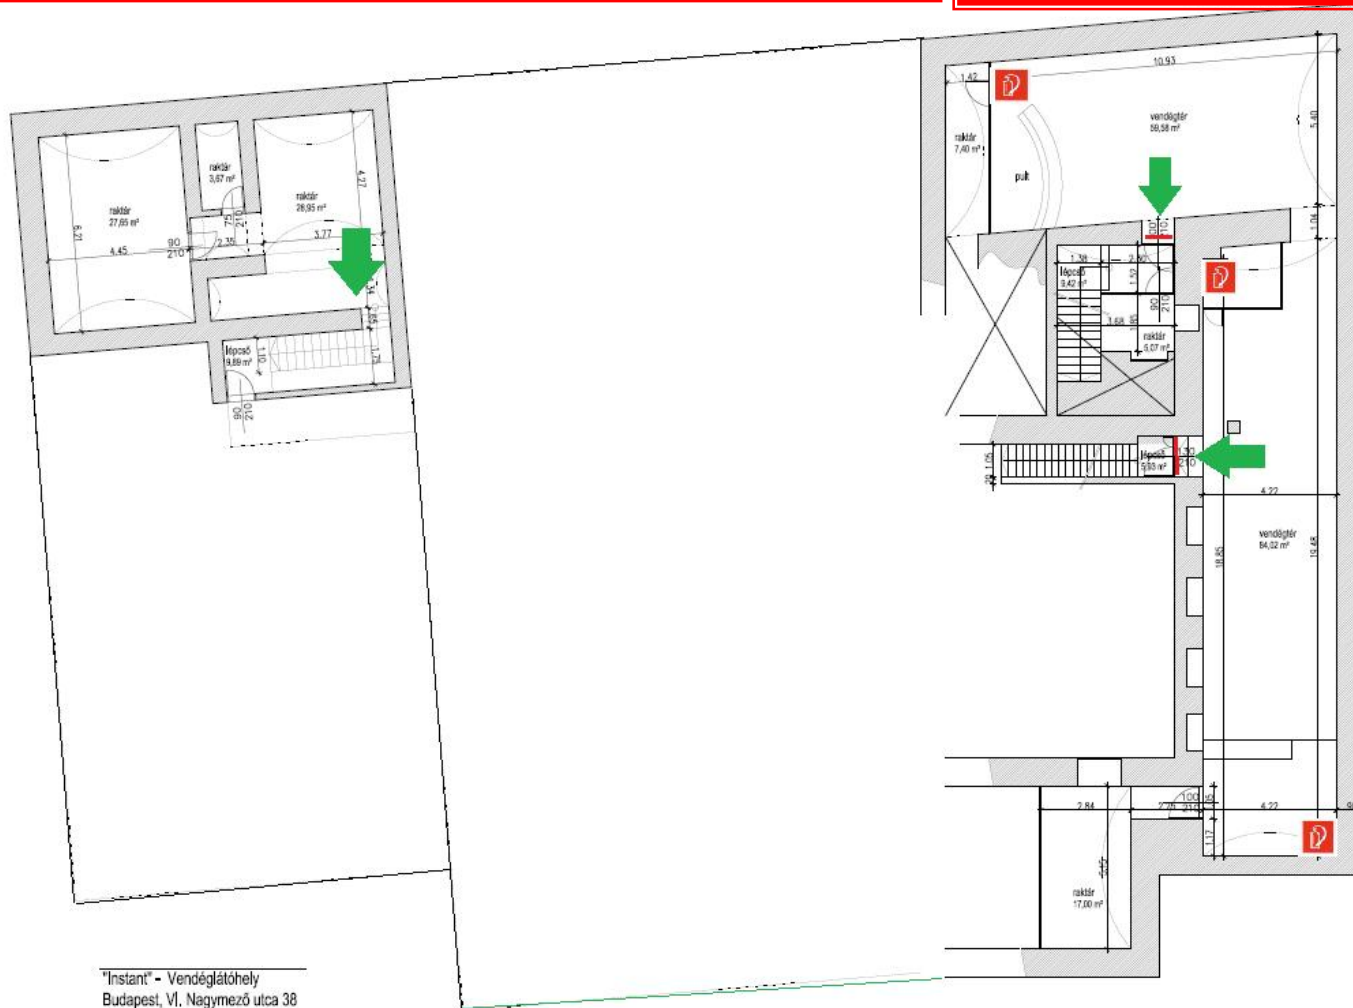

T ZRIADÓ TERV

„Instant” vendéglátóhely
1065 Budapest, VI. ker. Nagymező u. 38.

"Instant" - Vendéglátóhely
Budapest, VI. Nagymező utca 38
nincse alaprajz

T ZOLTÓ KÉSZÜLÉK - LAGE DES LÖSCHGE-
RÄTES - LOCATION OF FIRE-EXTINGUISHER

T ZGÁTÓ AJTÓ -
BRANDSCHUTZTÜREN - FIRE DOORS

MENEKÜLÉS IRÁNYA - FLUCHT WEG
- EMERGENCY EXIT

Segélykér telefonszámok: Ment k: 104 / T zoltóság: 105 / Rend rség: 107 / Általános: 112

T ZRIADÓ TERV

„Instant” vendéglátóhely
1065 Budapest, VI. ker. Nagymező u. 38.

„Instant” - Vendéglátóhely
Budapest, VI. Nagymező utca 38

T ZOLTÓ KÉSZÜLÉK - LAGE DES LÖSCHGE-
RÄTES - LOCATION OF FIRE-EXTINGUISHER

T ZGÁTLO AJTÓ -
BRANDSCHUTZTÜR - FIRE DOORS

MENEKÜLÉS IRÁNYA - FLUCHT WEG
- EMERGENCY EXIT